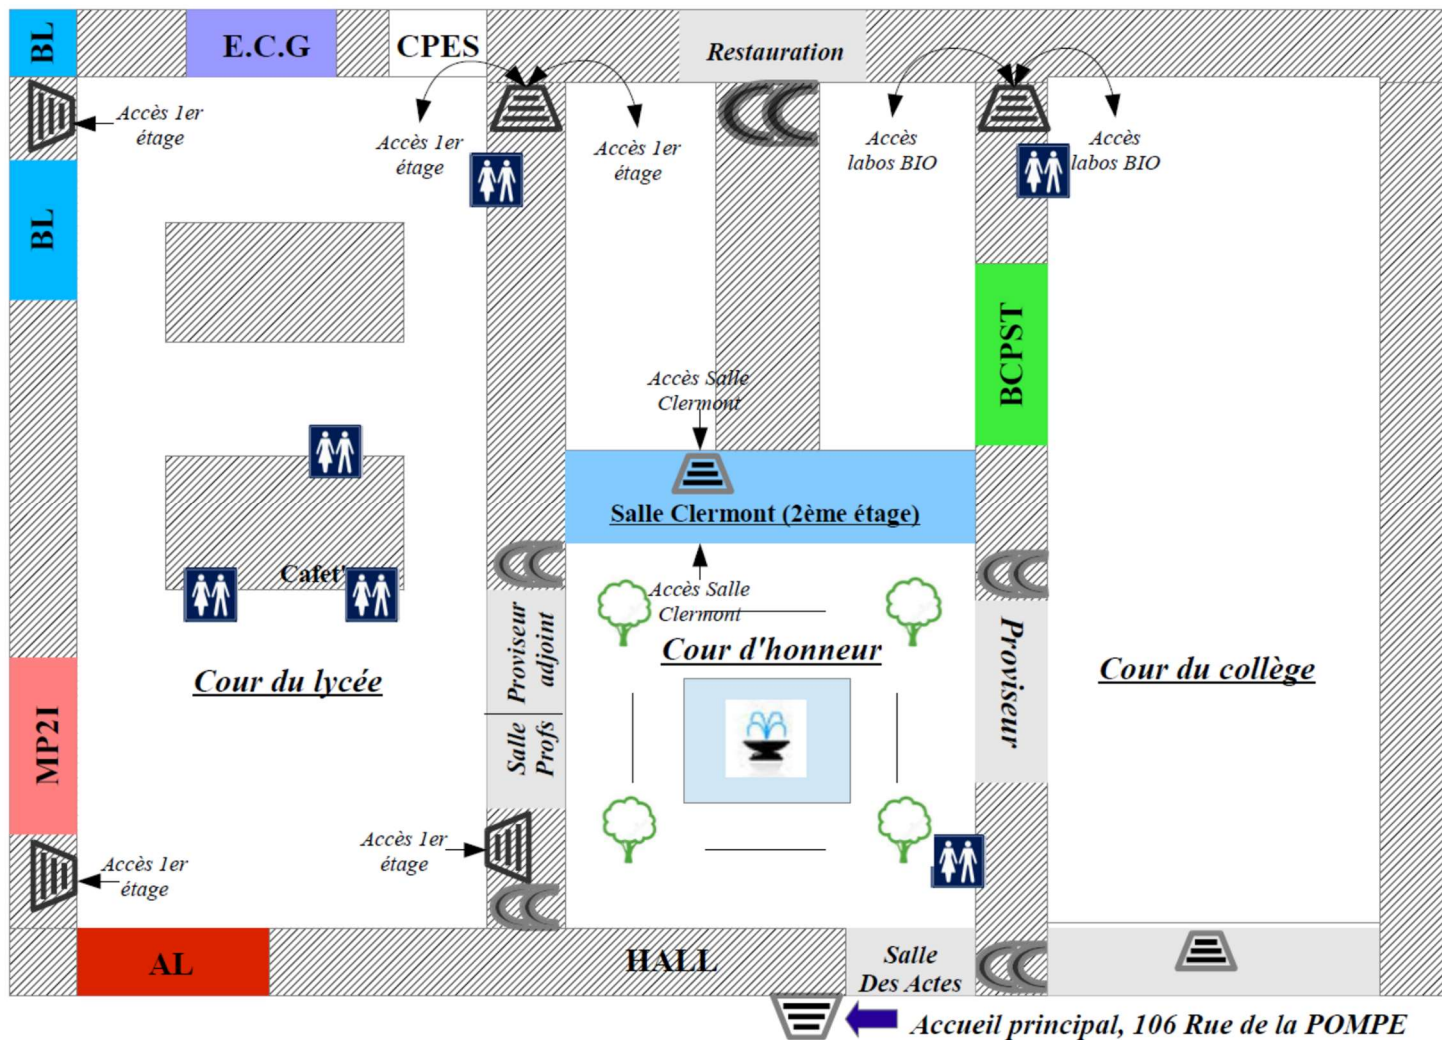

Présentations générales de Janson de Sailly et du recrutement en CPGE

Salle Clermont à 9h30, 11h00 et 14h00

Hébergement : Salle des Actes

Présentation générale des filières et rencontre avec les professeurs et les étudiants :

	Conférences	Entretiens	Accueil Étudiants	Autres
A/L	Salle L008 09h30/11h/13h/14h30	Salle L009	Salle L007	
B/L	Salles L019 et L020 09h30/10h30/11h30/12h45 13h30/14h15/14h45/15h30	Salle L018		
ECG	Salle L025 09h30/11h/12h30/14h/15h30 Salle L026 11h30/13h/14h30		Salle L024	
BCPST	Salle C028 09h30/10h30/11h30/13h30/14h30/15h30	C124	C125	
MPSI	Salle L124 10h/11h/13h/14h/15h Salle L125 09h30/10h30/11h30/13h30/14h30	Salle L120 Salle L121	Salle L122	Salle 103 Visite Labos
MP2I	Salle L016 09h15/10h15/11h15/13h30/14h30/15h30 Salle L017 11h30			
PCSI	Salle L114 09h15/10h15/11h15/13h/14h/15h Salle L115 09h45/10h45/11h45/13h30/14h30/15h30	Salle L116		Salles 101 et 103 Visite Labos
CPES	Salle L029 09h30/11h/13h/14h30		Salle L028	

Rez de chaussée

1er étage